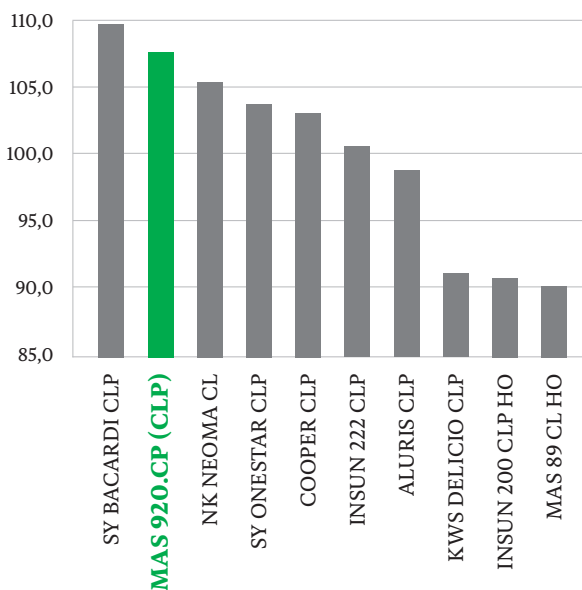

MAS 920.CP

Hodnoty nás spojují

SVĚŽÍ VÍTR NA SLUNEČNICOVÝCH POLÍCH

Zcela unikátní nová genetika od firmy MAS Seeds Vám přináší následující škálu pěstitelských výhod s touto novou odrůdou slunečnice.

- Určená do technologie Clearfield Plus  Clearfield Plus
Production System for Sunflower
- Mimořádně vysoké výnosy nažek
- Výborná meziročníková a stanovištní stabilita výnosu
- Mimořádně excelentní zdravotní stav

POP SPZO ČR - slunečnice, relativní výnos (%)
(průměr let 2021 a 2022)

POP SPZO SR - slunečnice, relativní výnos (%)
(průměr let 2021 a 2022)

Odolnost k chorobám

(POP SPZO ČR – průměr let 2021 a 2022)

odrůda	náchyllost k napadení chorobami				
	1	2	3	4	5
MAS 920.CP (CLP)	8,7	8,2	7,9	8,7	8,6
průměr všech odrůd pokusu	7,9	7,3	7,5	8,2	7,3

1 - Sclerotinia sclerotiorum na lodyze, fáze zrání (9-1)

2 - Sclerotinia sclerotiorum na úboru, fáze zrání (9-1)

3 - Phoma oleracea na lodyze, fáze zrání (9-1)

4 - Botrytis cinerea na úboru, fáze zrání (9-1)