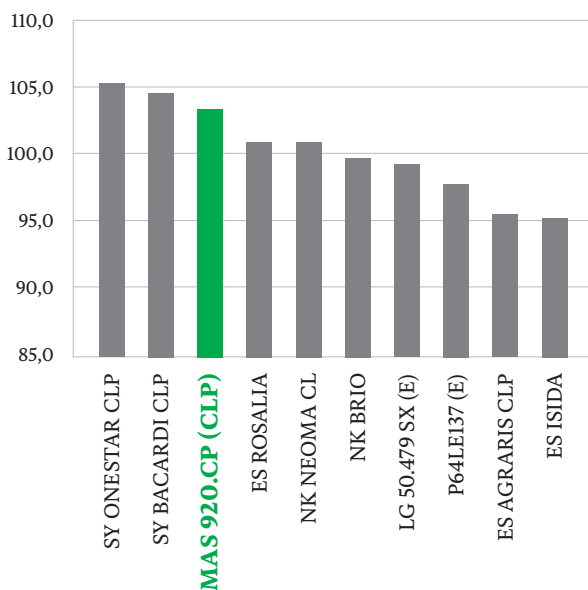

MAS 920.CP

Hodnoty nás spojují

SVĚŽÍ VÍTR NA SLUNEČNICOVÝCH POLÍCH

Zcela unikátní nová genetika od firmy MAS Seeds Vám přináší následující škálu pěstitelských výhod s touto novou odrůdou slunečnice.

- Určená do technologie Clearfield Plus  Clearfield Plus
Production System for Sunflower
- Mimořádně vysoké výnosy nažek
- Výborná meziročníková a stanovištní stabilita výnosu
- Mimořádně excelentní zdravotní stav

POP SPZO ČR - slunečnice, relativní výnos (%)
(průměr let 2021 a 2022)

POP SPZO SR - slunečnice, relativní výnos (%)
(průměr let 2021 a 2022)

Odolnost k chorobám

(POP SPZO ČR – průměr let 2021 a 2022)

odrůda	náchyllost k napadení chorobami				
	1	2	3	4	5
MAS 920.CP (CLP)	8,7	8,2	7,9	8,7	8,6
průměr všech odrůd pokusu	7,9	7,3	7,5	8,2	7,3

1 - Sclerotinia sclerotiorum na lodyze, fáze zrání (9-1)

2 - Sclerotinia sclerotiorum na úboru, fáze zrání (9-1)

3 - Phoma oleracea na lodyze, fáze zrání (9-1)

4 - Botrytis cinerea na úboru, fáze zrání (9-1)