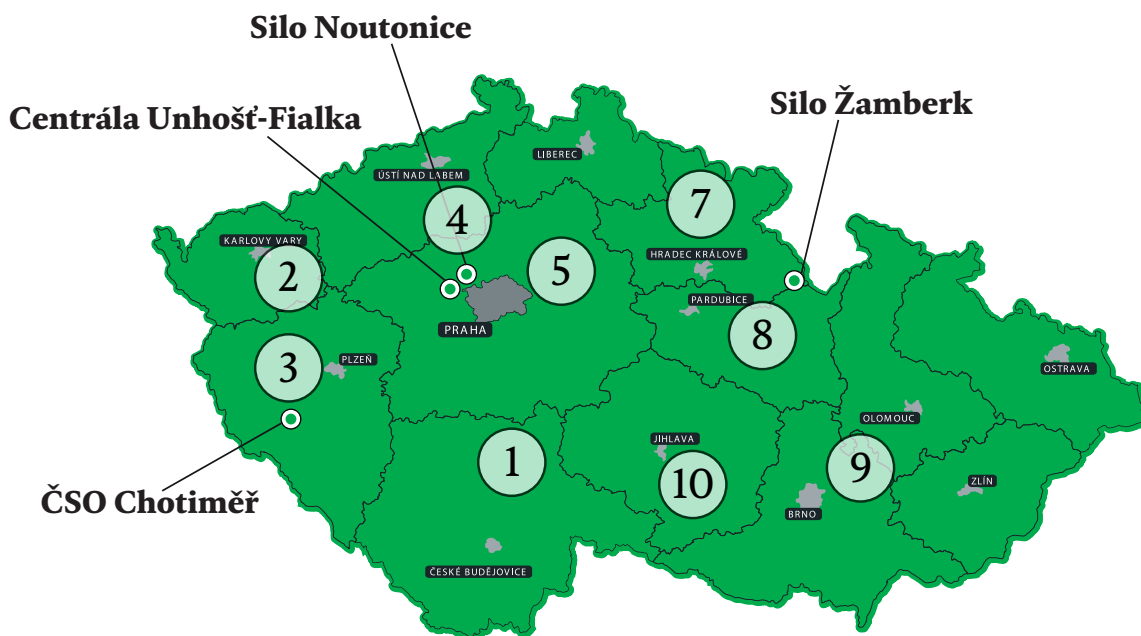

1 - Sclerotinia sclerotiorum na lodyze, fáze zrání (9-1)

2 - Sclerotinia sclerotiorum na úboru, fáze zrání (9-1)

3 - Phoma oleracea na lodyze, fáze zrání (9-1)

4 - Botrytis cinerea na úboru, fáze zrání (9-1)

5 - Alternaria spp. na lodyze, fáze zrání (9-1)

Bodové hodnocení: 9 - nejpříznivější hodnocení, 1 - nejméně příznivý projev

Samostatně hospodařící rolníci, spol. s r.o., (okres Hodonín)

Výnos 4,7 t/ha Výměra 6 ha

AGROLIP a.s., (okres Hodonín)

Výnos 3,9 t/ha Výměra 20 ha

SHR Tomáš Horáček Rakvice (okres Břeclav)

Výnos 3,8 t/ha Výměra 20 ha

OBCHODNÍ ZÁSTUPCI

1	Lucie Wollnerová	607 050 312	lucie.wollnerova@rwa-sro.cz
2	Tomáš Kníže	602 298 978	tomas.knize@rwa-sro.cz
3	Pavel Novák	603 151 300	pavel.novak@rwa-sro.cz
4	Olga Rathouská, DiS.	602 546 434	olga.rathouska@rwa-sro.cz
5	Lubica Šoltéssová	601 128 842	lubica.soltesova@rwa-sro.cz
7	Ing. Radek Havlíček	737 273 549	radek.havlicek@rwa-sro.cz
8	Zdeněk Šonský	601 128 843	zdenek.sonsky@rwa-sro.cz
9	Ing. Martin Olišar	720 022 416	martin.olisar@rwa-sro.cz
10	Radim Venhoda	725 422 816	radim.venhoda@rwa-sro.cz
	Ing. Jindřich Rosa produktový specialista osiv Morava	725 422 849	jindrich.rosa@rwa-sro.cz