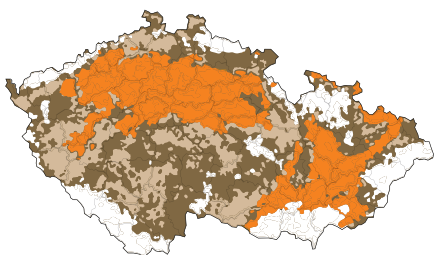

MASTODON

NOVINKA

Vysoké výnosy a širší využití

FAO
270

Registrace: EU 2020

ZRNO
Z

SILÁŽ
S

SILÁŽ
BPS

Sc

MEZITYP
M

OBLAST PĚSTOVÁNÍ

- řepařská
- obilnářská
- bramborářská

PŘEDNOSTI

- + Spolehlivý ve všech podmínkách pěstování, výborně zužitkuje lepší půdní podmínky
- + Výrazný stay-green, bez rizika chorob
- + Vysoké výnosy suché hmoty s možností sklizně na zrno
- + Dobrá kvalita vlákniny s náležitým obsahem škrobu
- + Dynamický počáteční růst i v chladnějším jaře

DOPORUČENÍ PRO PĚSTOVÁNÍ

- Vhodný do všech půdních podmínek
- Spolehlivost i v lokalitách ohrožených chladem
- Všechny termíny výsevu

VÝNOS SUCHÉ HMOTY SILÁŽE NĚMECKO 2020, 4 LOKALITY, SROVNÁNÍ NA KONTROLNÍ HYBRIDY