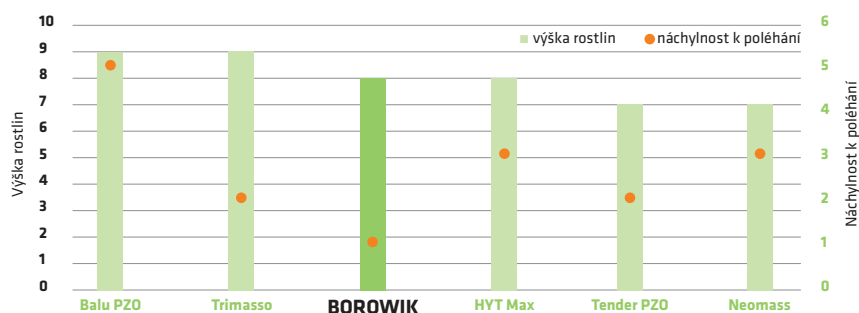

BOROWIK

Bioplynkový dlouhán co nelehne

RANOST

Polopozdní

VÝŠKA ROSTLIN

Vyšší (135 cm)

ODNOŽIVOST

Sřední až vyšší

(BSA, Německo 2019)

PĚSTITELSKÉ DOPORUČENÍ

Jedná se o odrůdu žitného typu, přednostně určenou pro produkci zelené hmoty. Pěstitelsky nenáročná do všech oblastí. Výživu N doporučujeme zaměřit na podporu odnožování. Fungicid je vhodný pouze při velmi silném infekčním tlaku chorob.